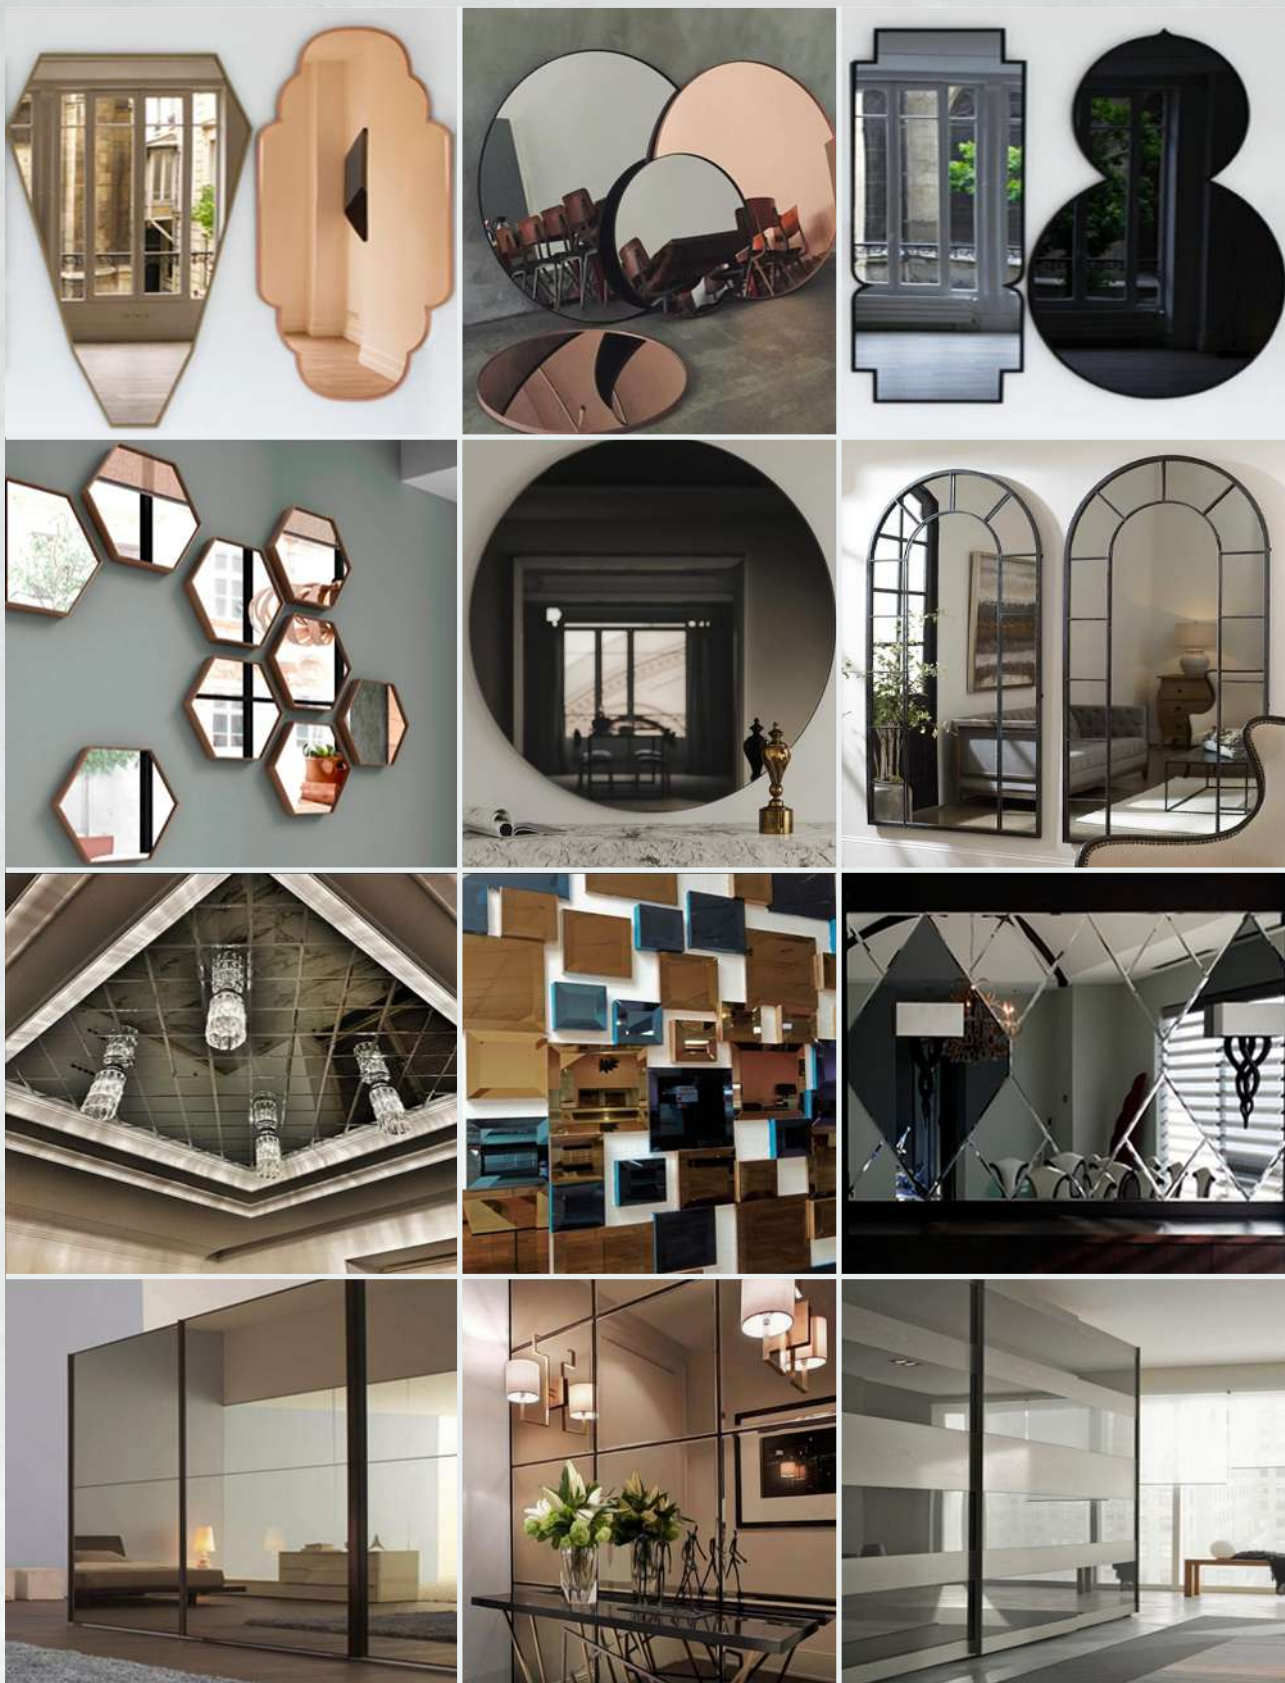

GlassDecor

все грани стекла
производственная компания

примеры ТЕМНЫХ ТОНИРОВАННЫХ ЗЕРКАЛ

наличие цвета и марки уточняется у менеджера