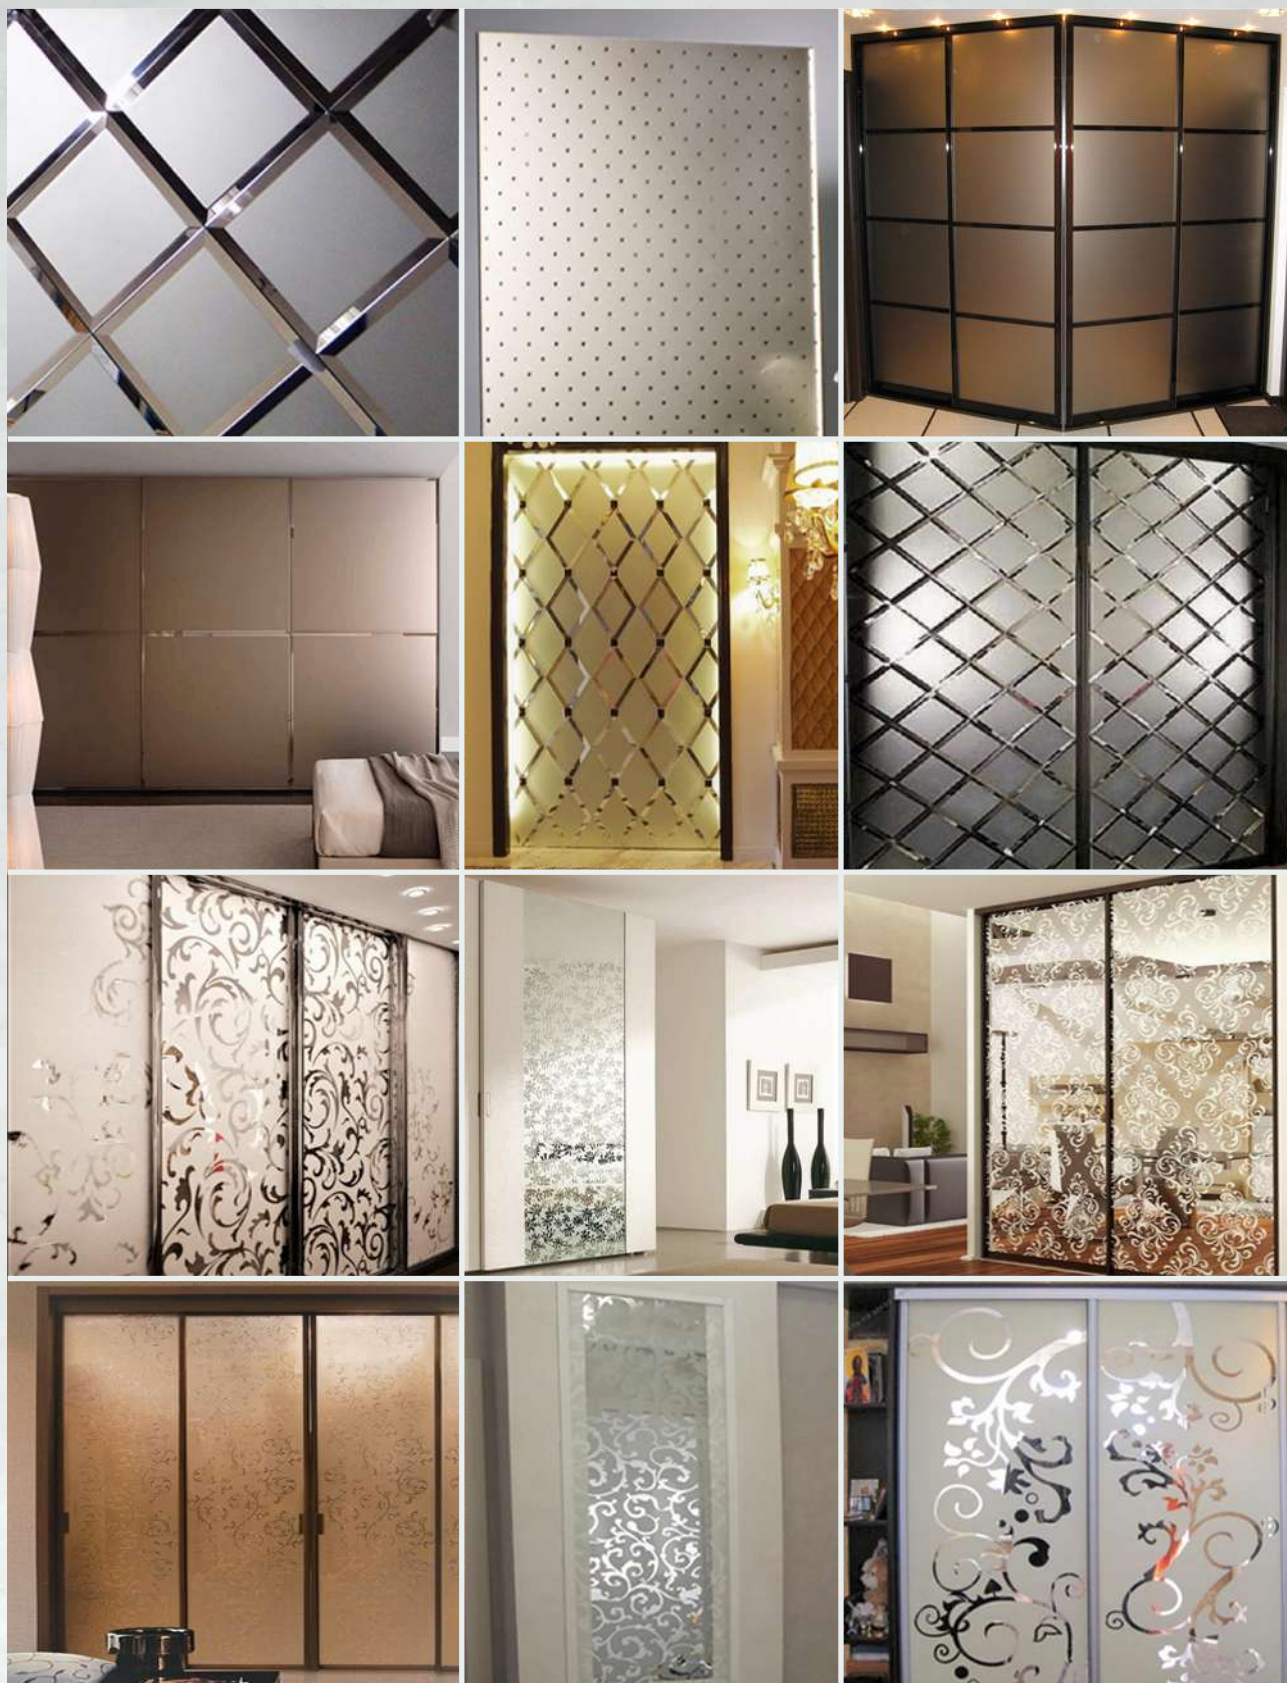

GlassDecor
все грани стекла
производственная компания

примеры МАТОВЫХ и САТИНИРОВАННЫХ ЗЕРКАЛ

наличие цвета и марки уточняется у менеджера