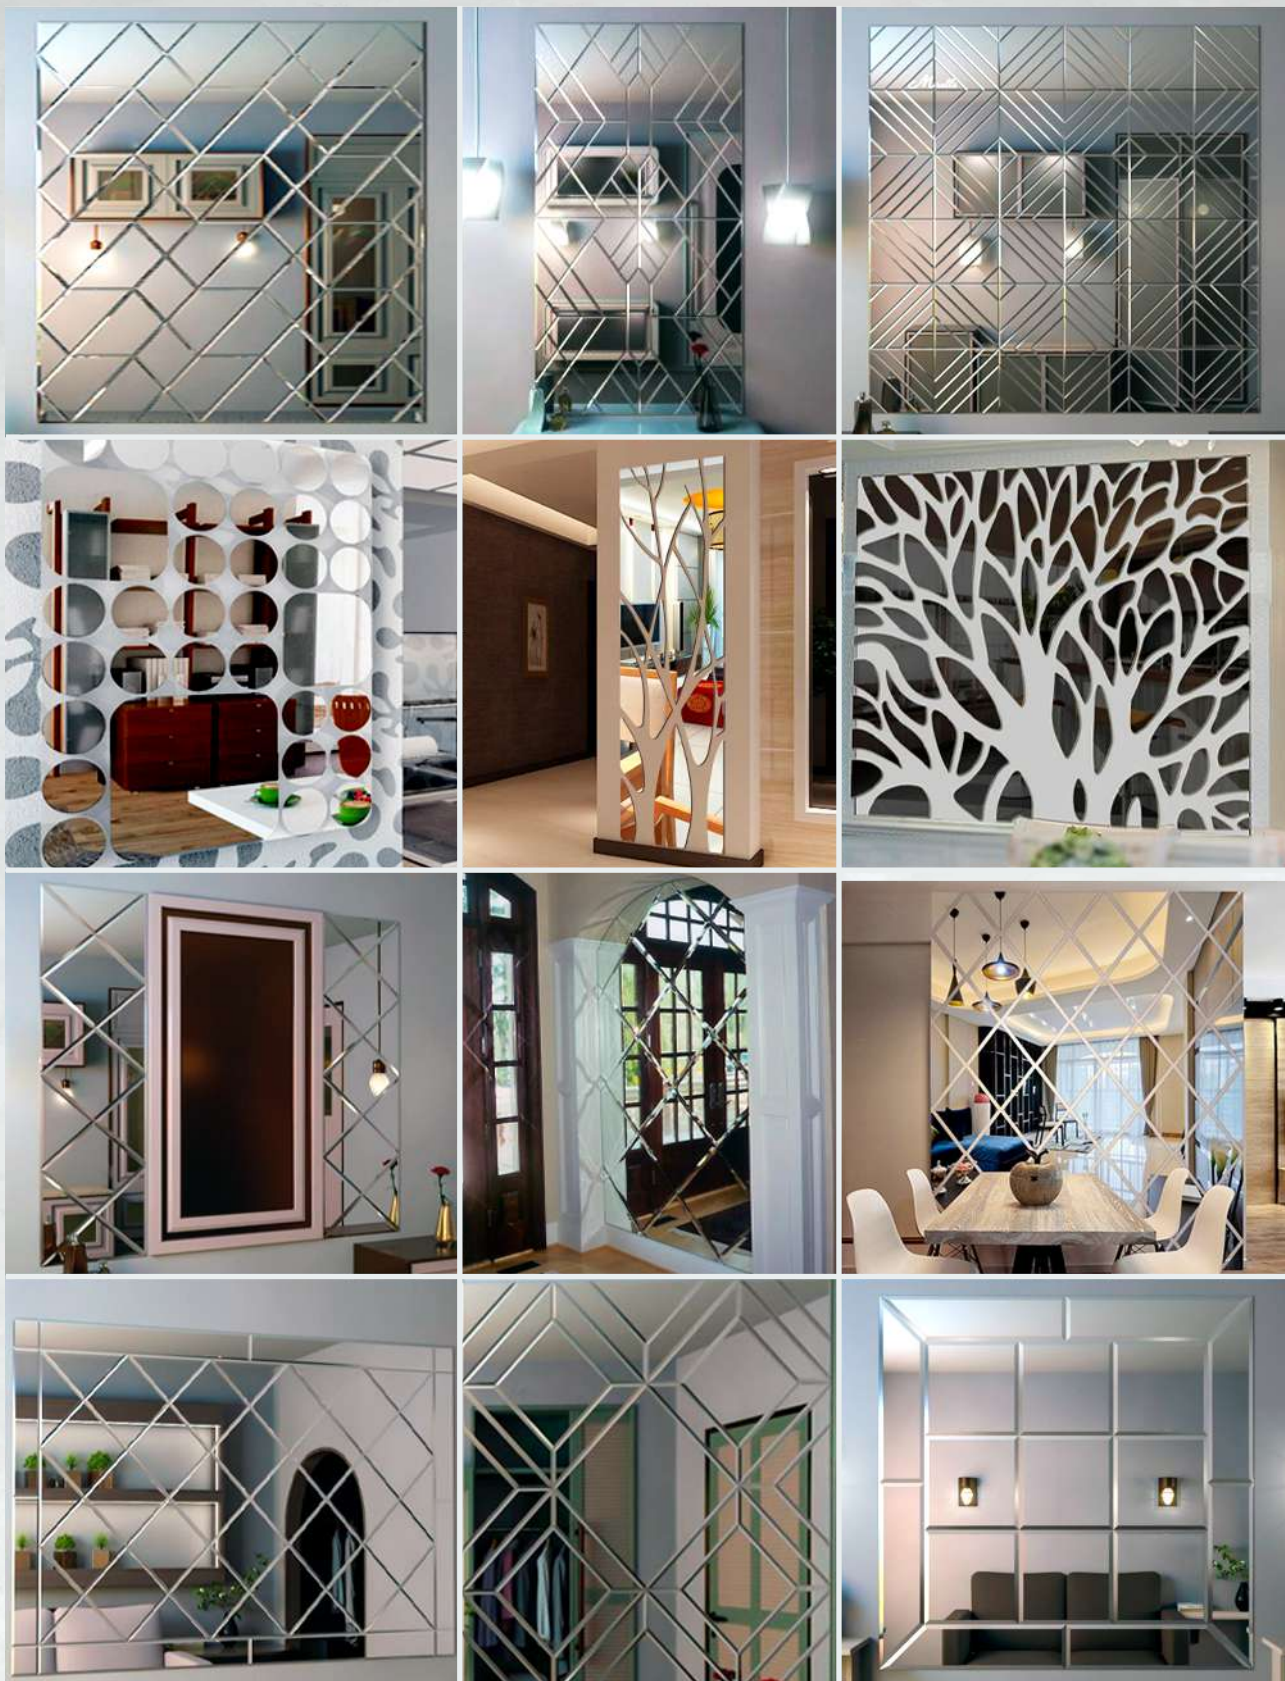

примеры ЗЕРКАЛЬНЫХ ПАННО

GlassDecor

все грани стекла
производственная компания

примеры НАБОРНЫХ ЗЕРКАЛЬНЫХ ПАННО

GlassDecor
все грани стекла
производственная компания

<https://gdrsk.ru>

МОСКВА
САНКТ-ПЕТЕРБУРГ
ЕКАТЕРИНБУРГ
КАЗАНЬ
ВОРОНЕЖ
КРАСНОДАР
УФА
ОРЕНБУРГ