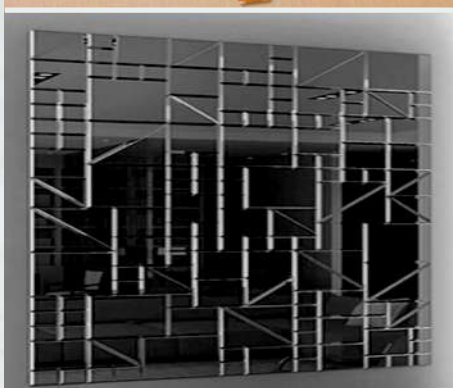

GlassDecor

все грани стекла
производственная компания

примеры ТЕМНЫХ ТОНИРОВАННЫХ ЗЕРКАЛ

наличие цвета и марки уточняется у менеджера

GlassDecor

все грани стекла
производственная компания

примеры цветных ЗЕРКАЛ «ЗОЛОТО», «ЧЕРНЫЙ ГРАФИТ»