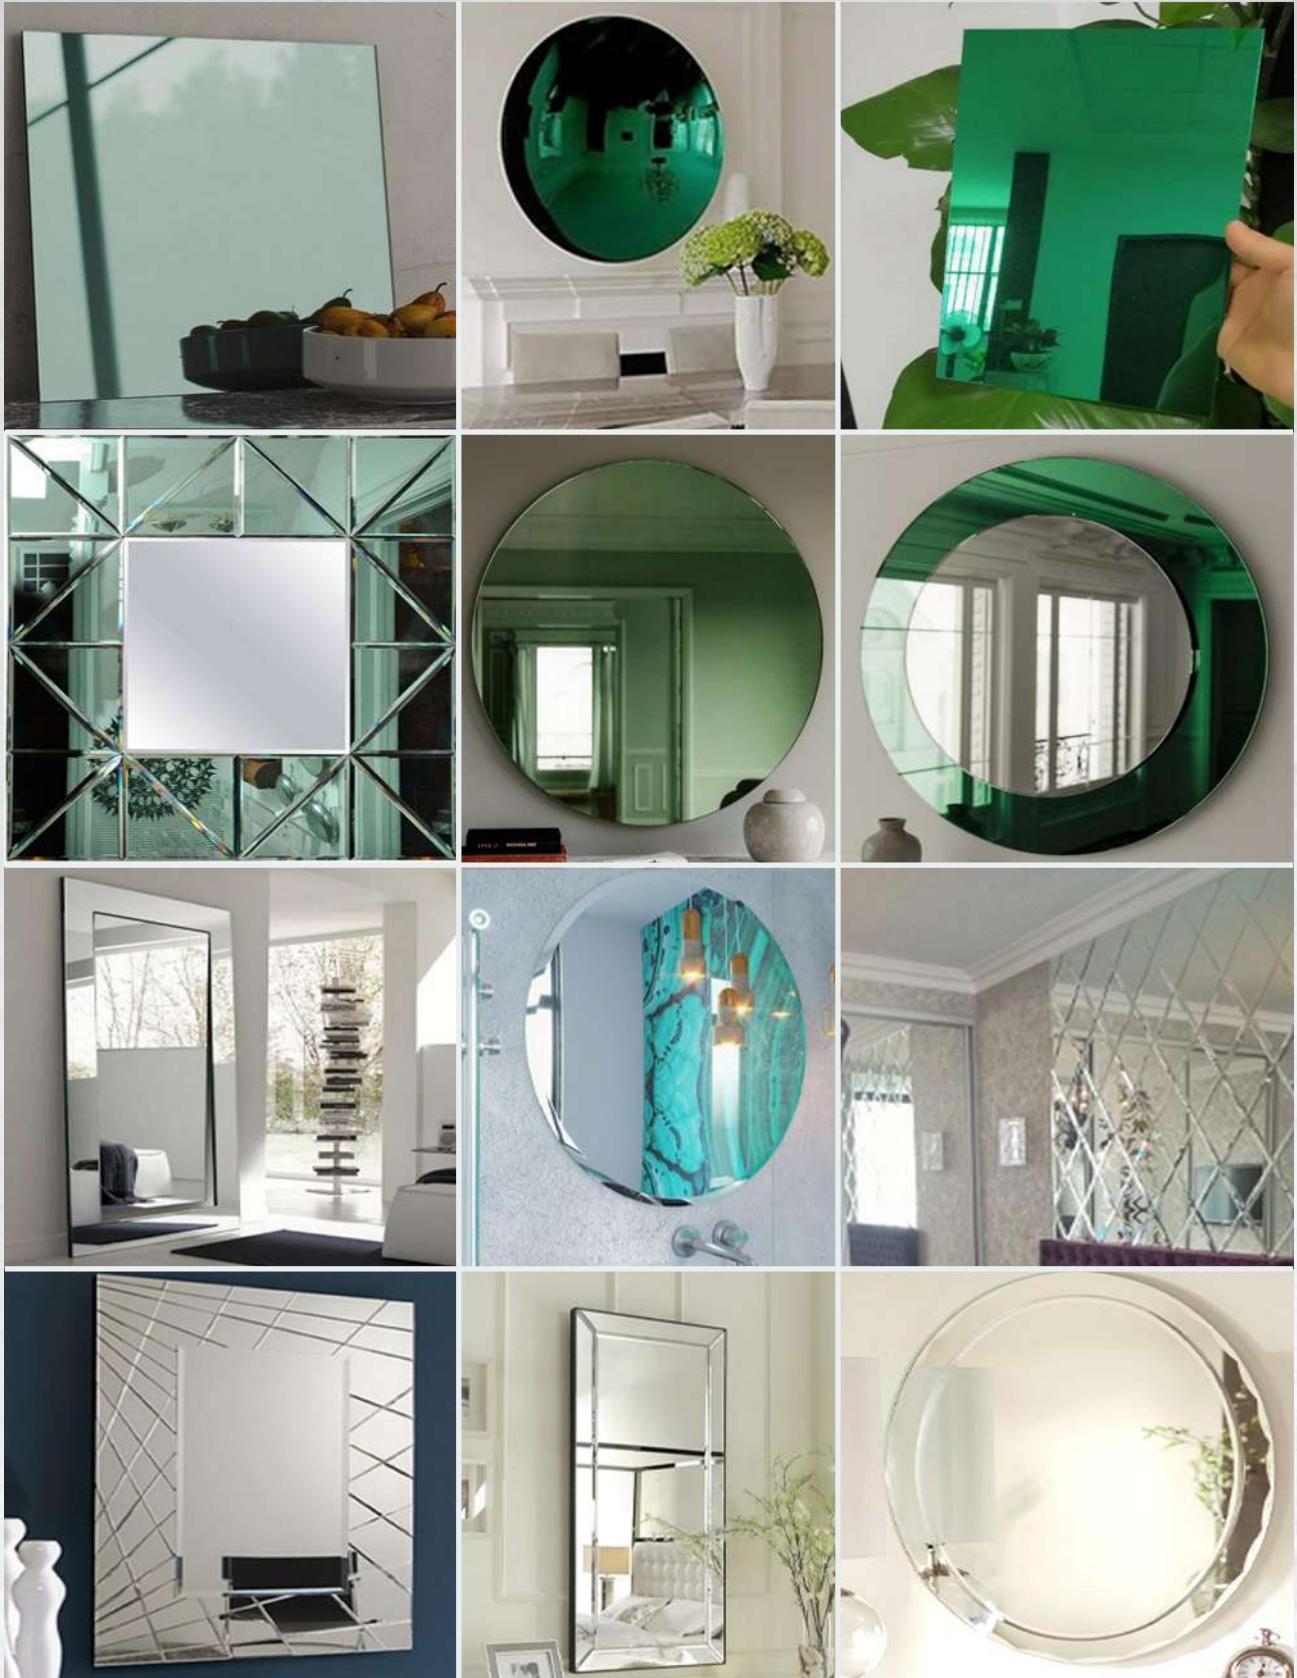

примеры цветных ЗЕРКАЛ «СИНЕЕ», «РОЗОВОЕ»

наличие цвета и марки уточняется у менеджера

GlassDecor

все грани стекла
производственная компания

примеры ЗЕРКАЛ «ИЗУМРУД», «ОСВЕТЛЕННОЕ»

наличие цвета и марки уточняется у менеджера