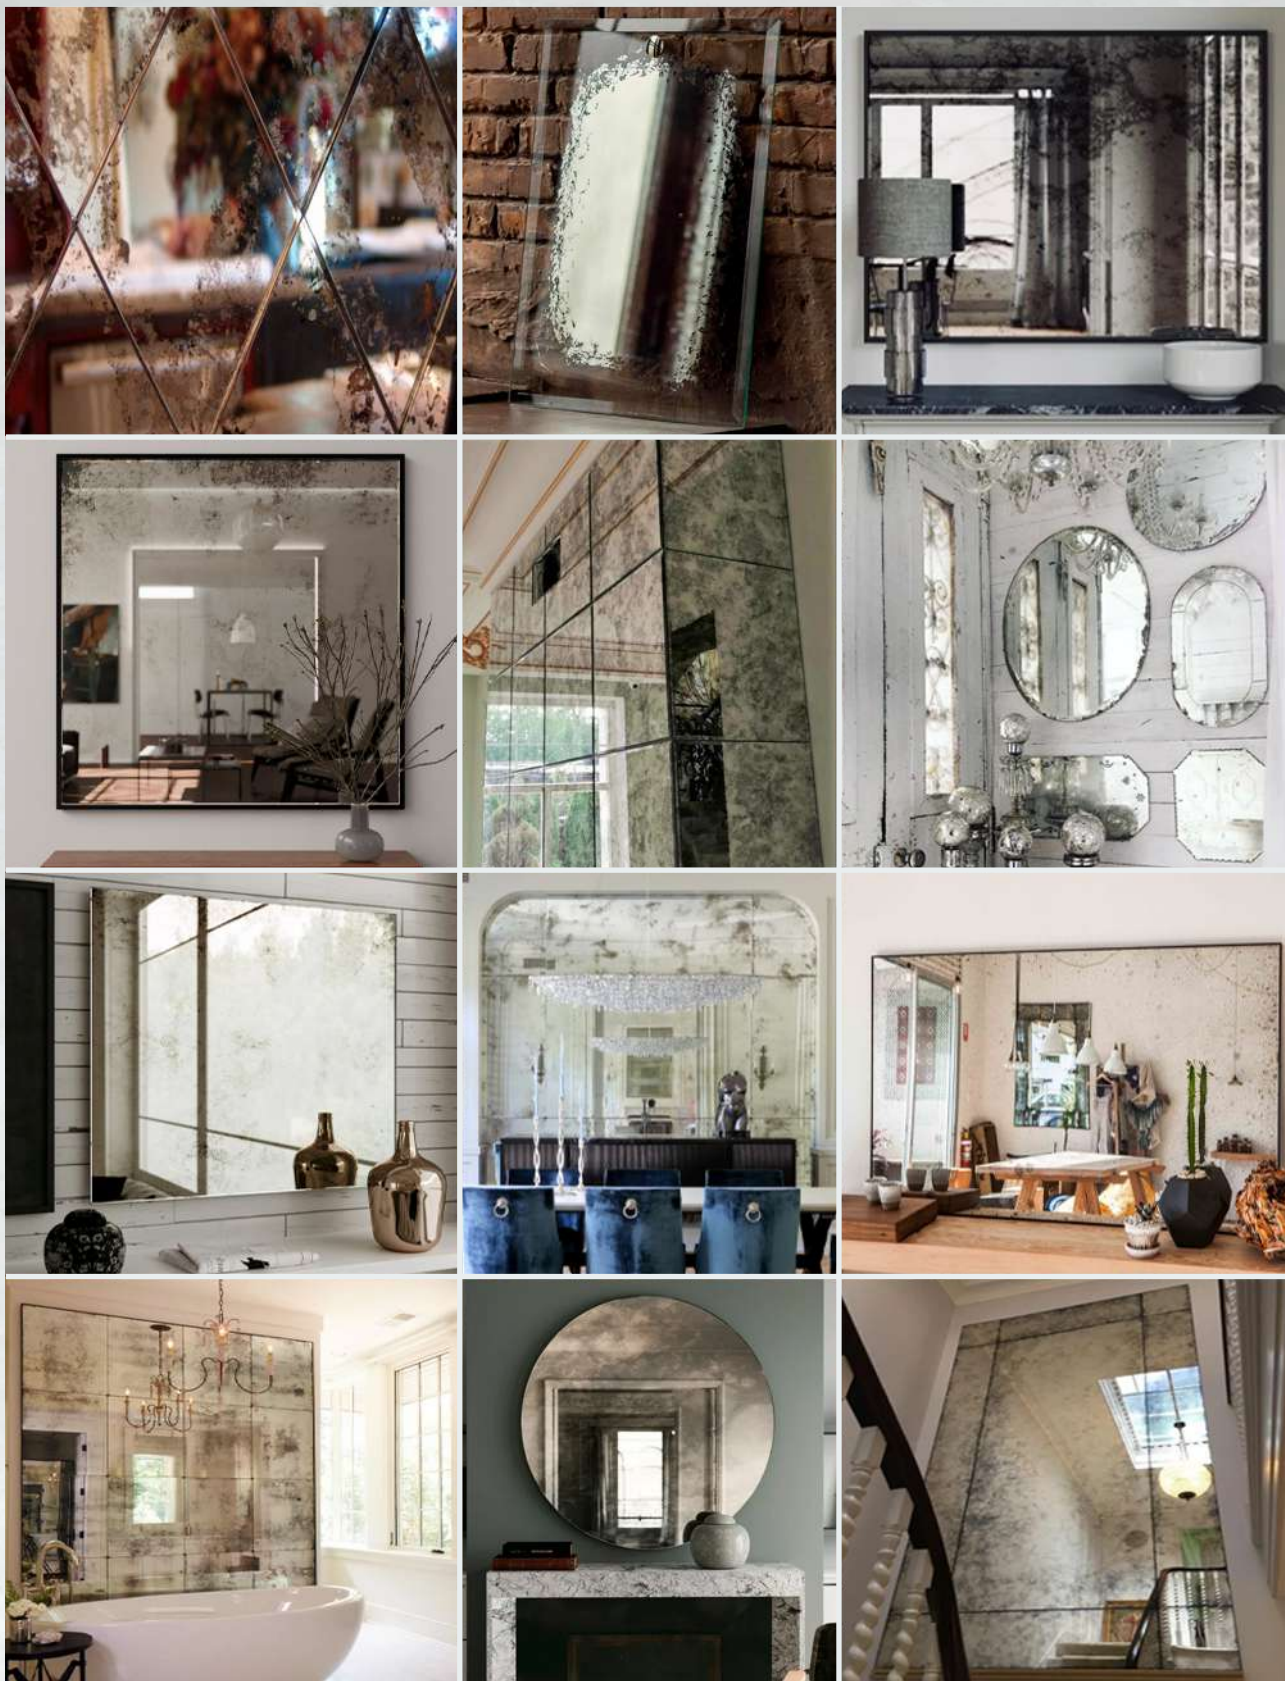

GlassDecor

все грани стекла
производственная компания

примеры СОСТАРЕННЫХ ЗЕРКАЛ

наличие цвета и марки уточняется у менеджера