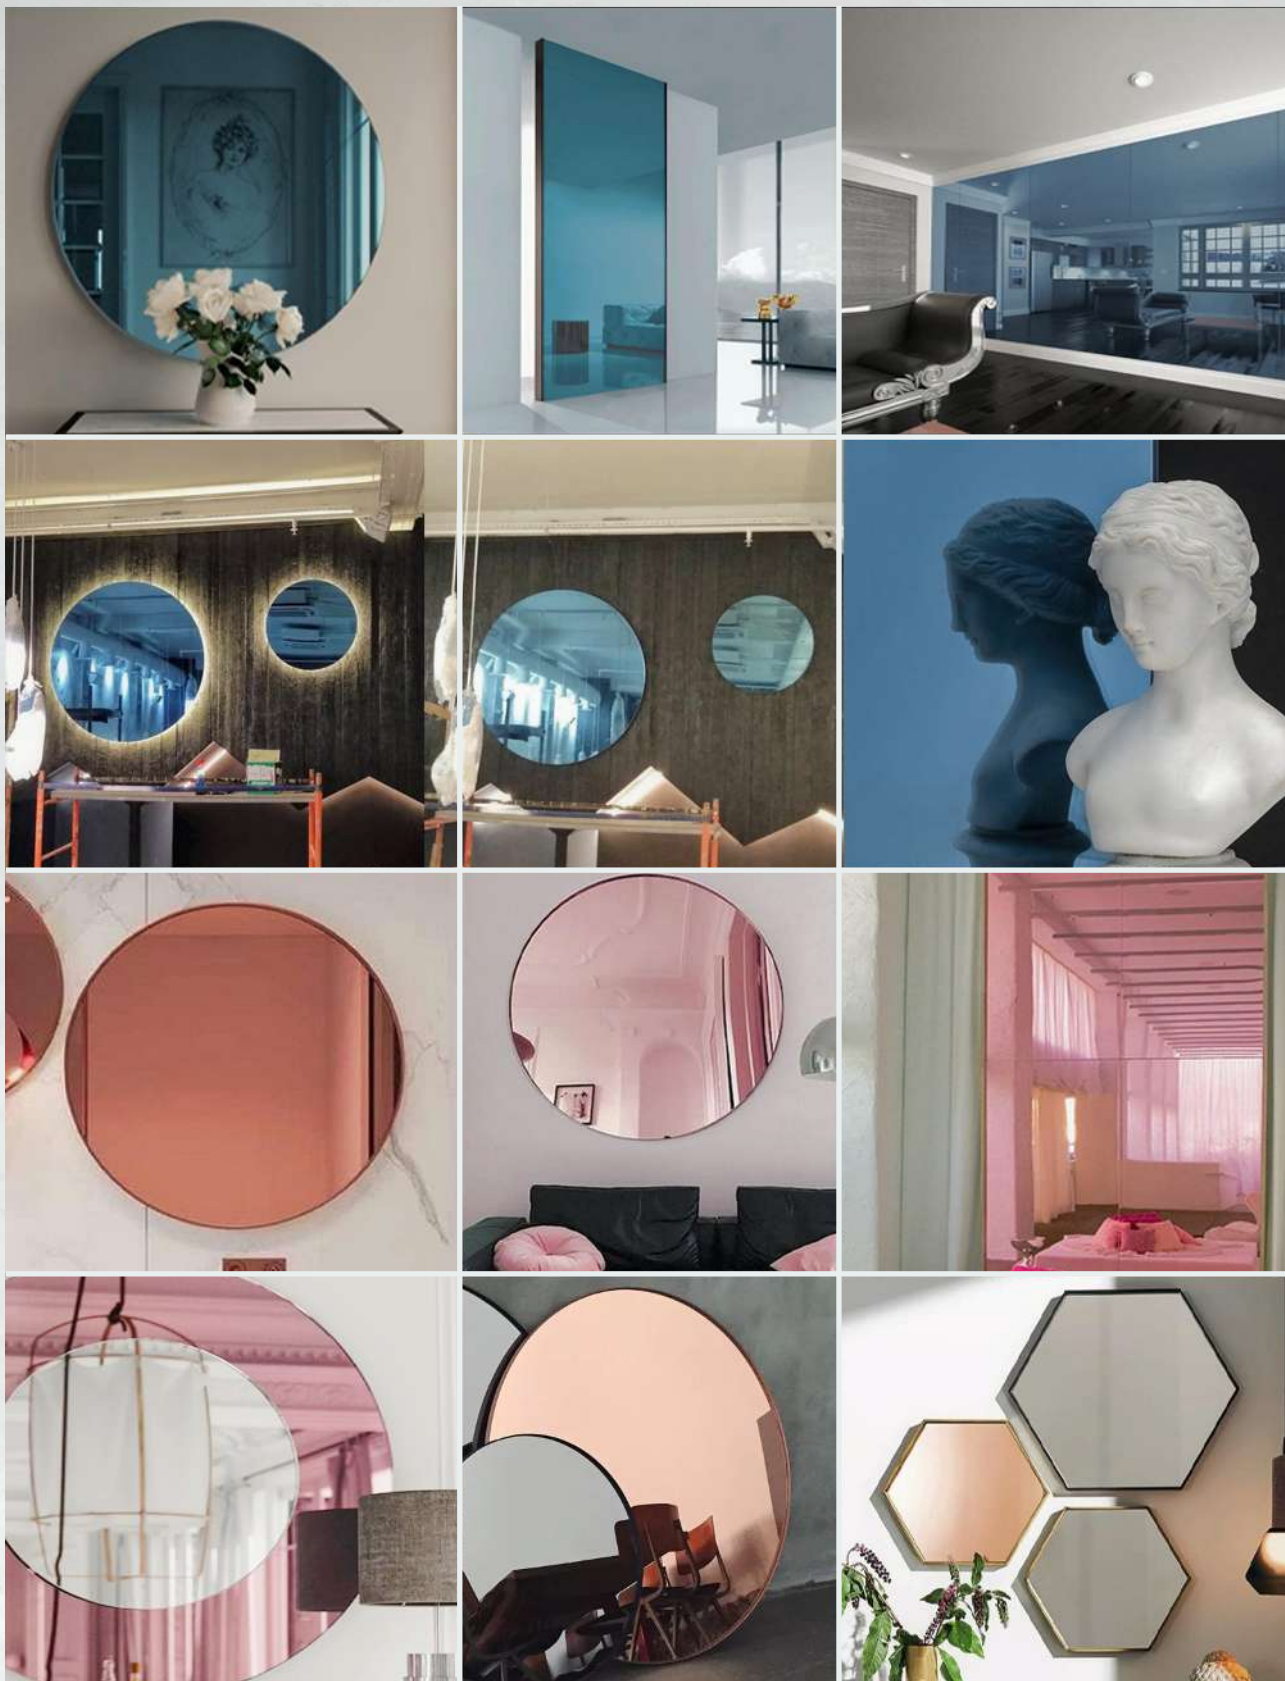

GlassDecor

все грани стекла
производственная компания

примеры цветных ЗЕРКАЛ «СИНЕЕ», «РОЗОВОЕ»

наличие цвета и марки уточняется у менеджера