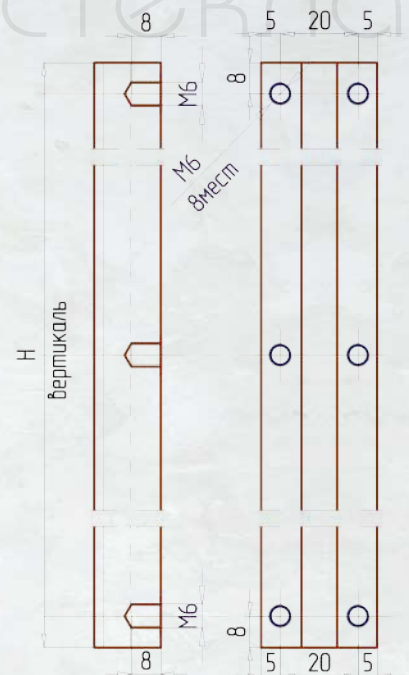

ОДНОСТВОРЧАТЫЕ РАСПАШНЫЕ ДВЕРИ И ПЕРЕГОРОДКИ

СХЕМЫ ОПРЕДЕЛЕНИЯ ЛЕВЫХ И ПРАВЫХ ДВЕРЕЙ

НАПРАВЛЕНИЕ ОТКРЫВАНИЯ	СХЕМА ДВЕРЕЙ С ПРИТВОРОМ В ЧЕТВЕРТЬ	
	ОДНОПОЛЬНЫХ	ДВУПОЛЬНЫХ
правое		
левое		

СТЕКЛО 8мм или 2х4мм

#2296
горизонталь

СХЕМА СБОРКИ

СХЕМА СБОРКИ

нарезать резьбу М6 в горизонтальных профилях #2296

нарезать резьбу М6 в профилях #2298

нарезать резьбу М6 в горизонтальных профилях #2296

в вертикальных профилях - нарезать резьбу М6 под штак(в одних профилях #2295)