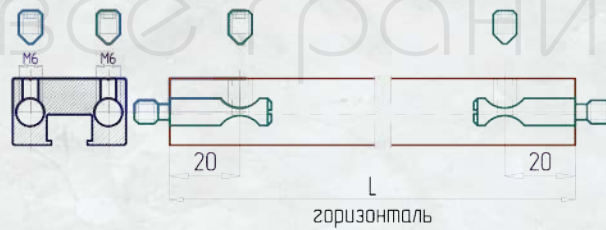

#2296
горизонталь

СХЕМА СБОРКИ

СХЕМА СБОРКИ

нарезать резьбу М6 в горизонтальных профилях #2296

нарезать резьбу М6 в профилях #2298

нарезать резьбу М6 в горизонтальных профилях #2296

в вертикальных профилях - нарезать резьбу М6 под штак(в одних профилях #2295)