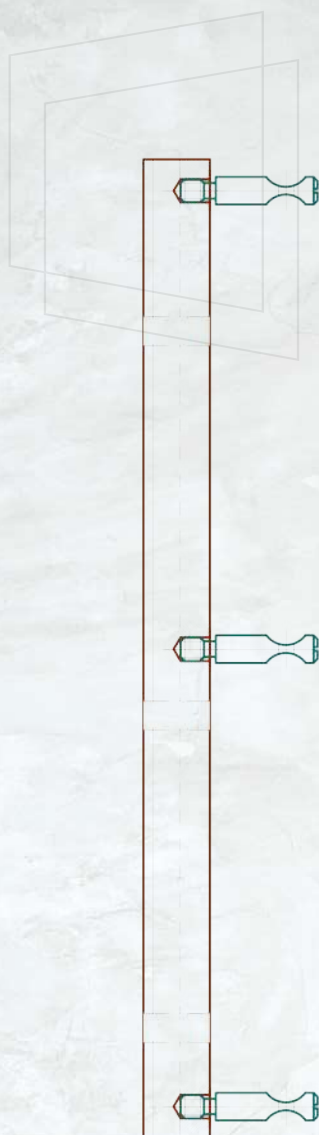

СХЕМА СБОРКИ

GlassDecor
все грани стекла