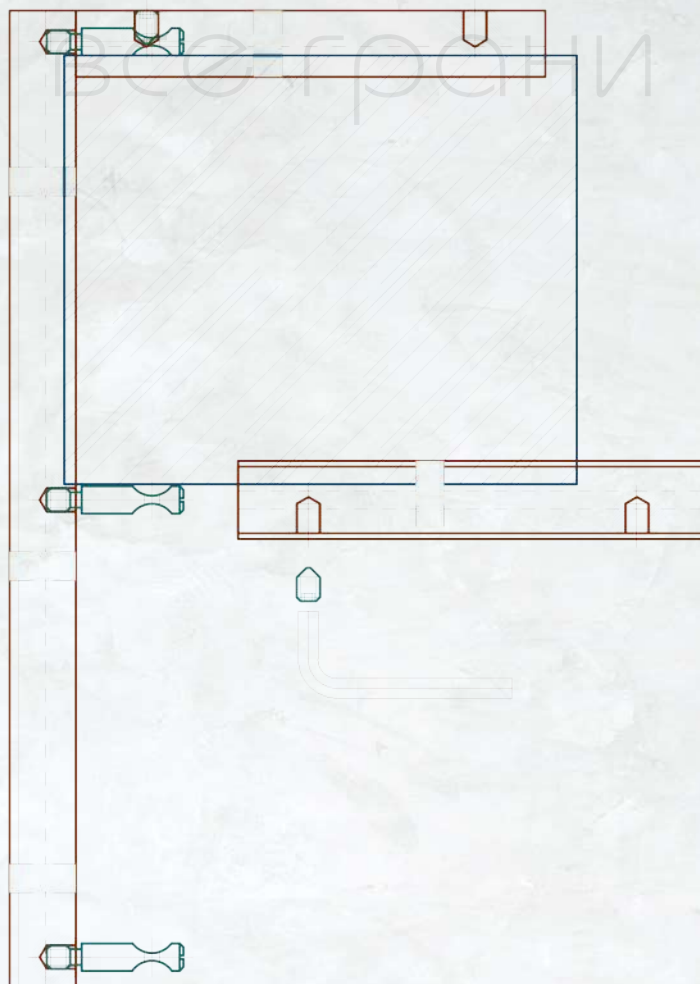

ОДНОСТВОРЧАТЫЕ РАСПАШНЫЕ ДВЕРИ И ПЕРЕГОРОДКИ

СХЕМЫ ОПРЕДЕЛЕНИЯ ЛЕВЫХ И ПРАВЫХ ДВЕРЕЙ

НАПРАВЛЕНИЕ ОТКРЫВАНИЯ	СХЕМА ДВЕРЕЙ С ПРИТВОРОМ В ЧЕТВЕРТЬ	
	ОДНОПОЛЬНЫХ	ДВУПОЛЬНЫХ
правое		
левое		

СТЕКЛО 8мм или 2х4мм

СХЕМА СБОРКИ

GlassDecor
все грани стекла

СХЕМА СБОРКИ

СХЕМА СБОРКИ

GlassDecor
все грани стекла

СХЕМА СБОРКИ

GlassDecor
Все грани стекла

СХЕМА СБОРКИ

#2296
горизонталь

СХЕМА СБОРКИ

СХЕМА СБОРКИ

нарезать резьбу М6 в горизонтальных профилях #2296

нарезать резьбу М6 в профилях #2298

нарезать резьбу М6 в горизонтальных профилях #2296

в вертикальных профилях - нарезать резьбу М6 под штак(в одних профилях #2295)