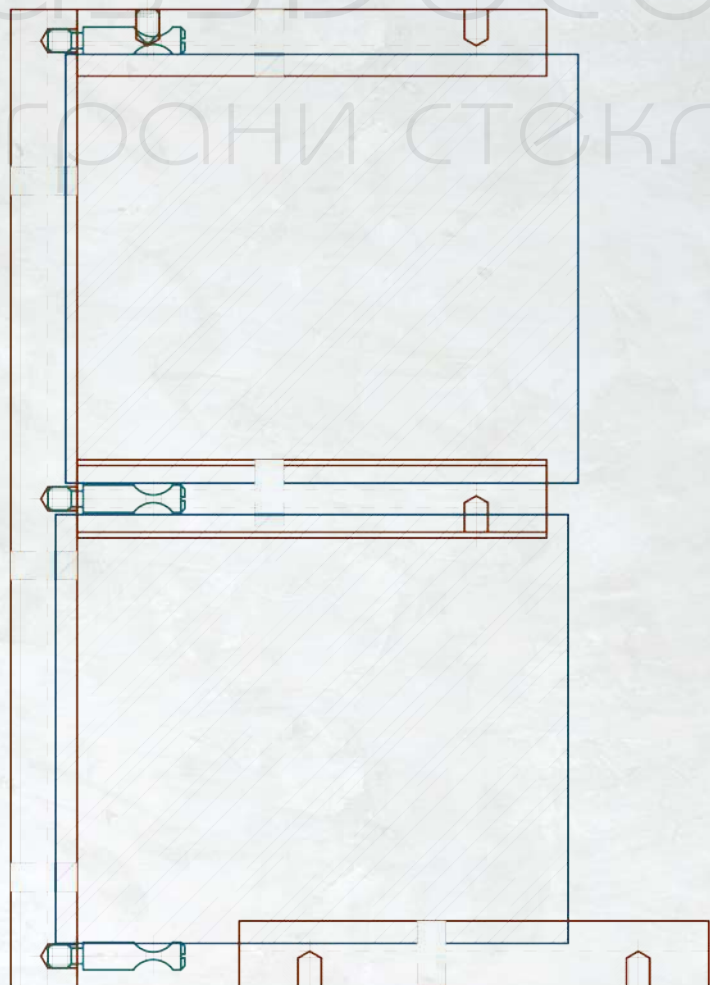

ОДНОСТВОРЧАТЫЕ РАСПАШНЫЕ ДВЕРИ И ПЕРЕГОРОДКИ

СХЕМЫ ОПРЕДЕЛЕНИЯ ЛЕВЫХ И ПРАВЫХ ДВЕРЕЙ

НАПРАВЛЕНИЕ ОТКРЫВАНИЯ	СХЕМА ДВЕРЕЙ С ПРИТВОРОМ В ЧЕТВЕРТЬ	
	ОДНОПОЛЬНЫХ	ДВУПОЛЬНЫХ
правое		
левое		

СТЕКЛО 8мм или 2х4мм

#2296
горизонталь

СХЕМА СБОРКИ

СХЕМА СБОРКИ

нарезать резьбу М6 в горизонтальных профилях #2296

нарезать резьбу М6 в профилях #2298

нарезать резьбу М6 в горизонтальных профилях #2296

в вертикальных профилях - нарезать резьбу М6 под штак(в одних профилях #2295)