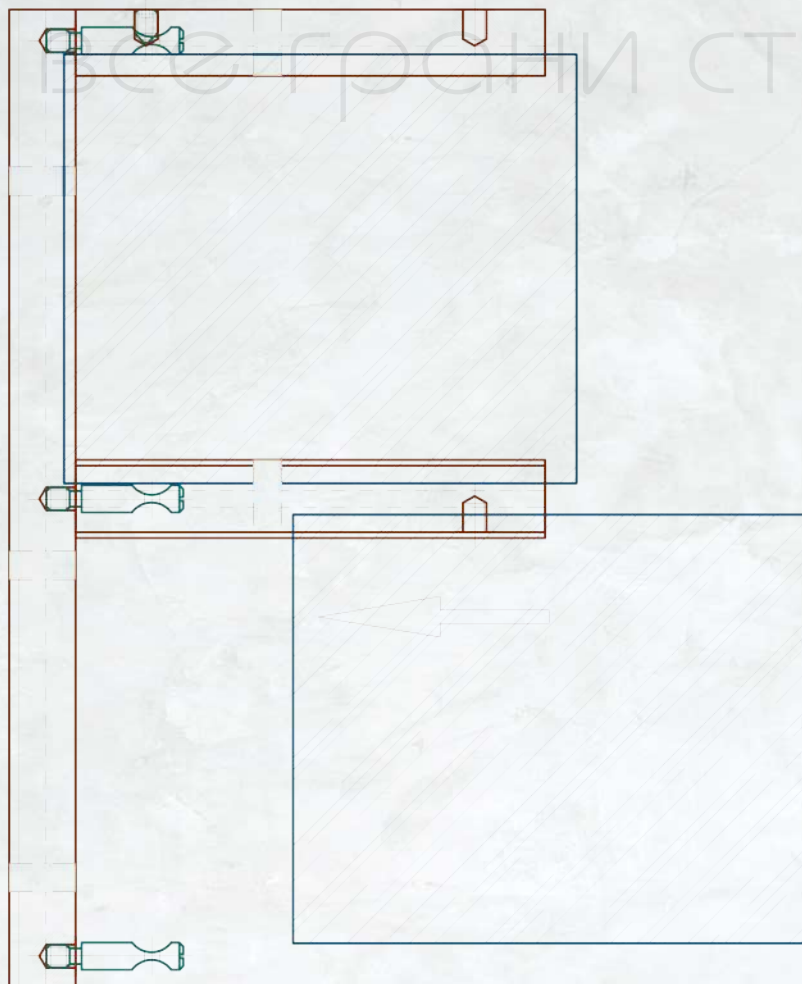

ОДНОСТВОРЧАТЫЕ РАСПАШНЫЕ ДВЕРИ И ПЕРЕГОРОДКИ

СХЕМЫ ОПРЕДЕЛЕНИЯ ЛЕВЫХ И ПРАВЫХ ДВЕРЕЙ

НАПРАВЛЕНИЕ ОТКРЫВАНИЯ	СХЕМА ДВЕРЕЙ С ПРИТВОРОМ В ЧЕТВЕРТЬ	
	ОДНОПОЛЬНЫХ	ДВУПОЛЬНЫХ
правое		
левое		

СТЕКЛО 8мм или 2х4мм

СХЕМА СБОРКИ

GlassDecor
все грани стекла

СХЕМА СБОРКИ

СХЕМА СБОРКИ

GlassDecor
все грани стекла

СХЕМА СБОРКИ

GlassDecor
Все грани стекла

СХЕМА СБОРКИ

#2296
горизонталь

СХЕМА СБОРКИ

СХЕМА СБОРКИ

нарезать резьбу М6 в горизонтальных профилях #2296

нарезать резьбу М6 в профилях #2298

нарезать резьбу М6 в горизонтальных профилях #2296

в вертикальных профилях - нарезать резьбу М6 под штак(в одних профилях #2295)