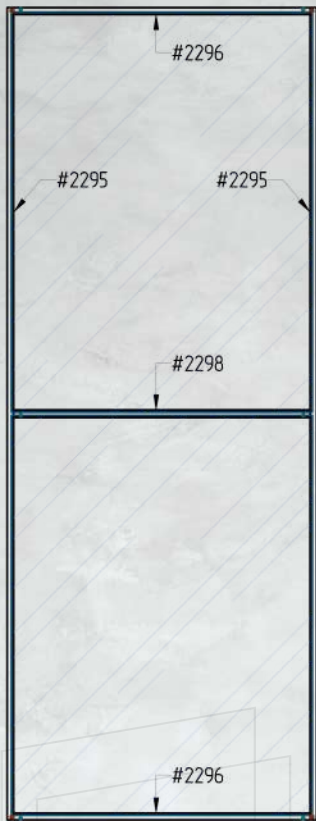

ОДНОСТВОРЧАТЫЕ РАСПАШНЫЕ ДВЕРИ И ПЕРЕГОРОДКИ

СХЕМЫ ОПРЕДЕЛЕНИЯ ЛЕВЫХ И ПРАВЫХ ДВЕРЕЙ

НАПРАВЛЕНИЕ ОТКРЫВАНИЯ	СХЕМА ДВЕРЕЙ С ПРИТВОРОМ В ЧЕТВЕРТЬ	
	ОДНОПОЛЬНЫХ	ДВУПОЛЬНЫХ
правое		
левое		

СТЕКЛО 8мм или 2х4мм

#2296
горизонталь

СХЕМА СБОРКИ

СХЕМА СБОРКИ

нарезать резьбу М6 в горизонтальных профилях #2296

нарезать резьбу М6 в профилях #2298

нарезать резьбу М6 в горизонтальных профилях #2296

в вертикальных профилях - нарезать резьбу М6 под штак(в одних профилях #2295)