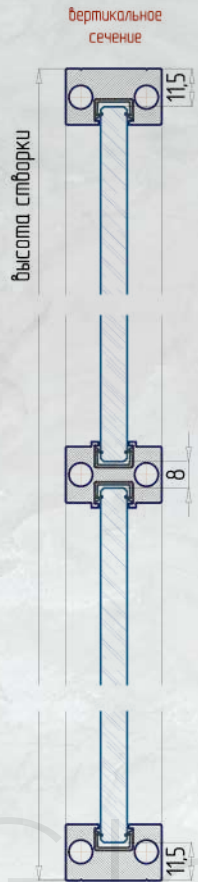

ОДНОСТВОРЧАТЫЕ РАСПАШНЫЕ ДВЕРИ И ПЕРЕГОРОДКИ

СХЕМЫ ОПРЕДЕЛЕНИЯ ЛЕВЫХ И ПРАВЫХ ДВЕРЕЙ

НАПРАВЛЕНИЕ ОТКРЫВАНИЯ	СХЕМА ДВЕРЕЙ С ПРИТВОРОМ В ЧЕТВЕРТЬ	
	ОДНОПОЛЬНЫХ	ДВУПОЛЬНЫХ
правое		
левое		

СТЕКЛО 8мм или 2х4мм

	тип двери	коробка	перегородка	ручка	петли	
две створки в проем с фрамугой	 2ст-Ф	 #2298 притвор	 #2295 #2296	 ручка скоба +стопор	 петля бабочка	 петля пружинная
две створки в проем с фрамугой и глухой створкой	 2ст-Ф-гл	 #2298 притвор	 #2295 #2296	 ручка скоба +стопор	 петля бабочка	 петля пружинная
	 2ст-Ф-гл	 #2298 притвор	 #2295 #2296	 ручка скоба +стопор	 петля бабочка	 петля пружинная
две створки два глухаря с фрамугой	 2ст-Ф-2гл	 #2298 притвор	 #2295 #2296	 ручка скоба +стопор	 петля бабочка	 петля пружинная
две створки в проем с глухой створкой	 2ст-гл	 #2298 притвор	 #2295 #2296	 ручка скоба +стопор	 петля бабочка	 петля пружинная
две створки два глухаря	 2ст-2гл	 #2298 притвор	 #2295 #2296	 ручка скоба +стопор	 петля бабочка	 петля пружинная

#2296
горизонталь

СХЕМА СБОРКИ

СХЕМА СБОРКИ

нарезать резьбу М6 в горизонтальных профилях #2296

нарезать резьбу М6 в профилях #2298

нарезать резьбу М6 в горизонтальных профилях #2296

в вертикальных профилях - нарезать резьбу М6 под штак(в одних профилях #2295)