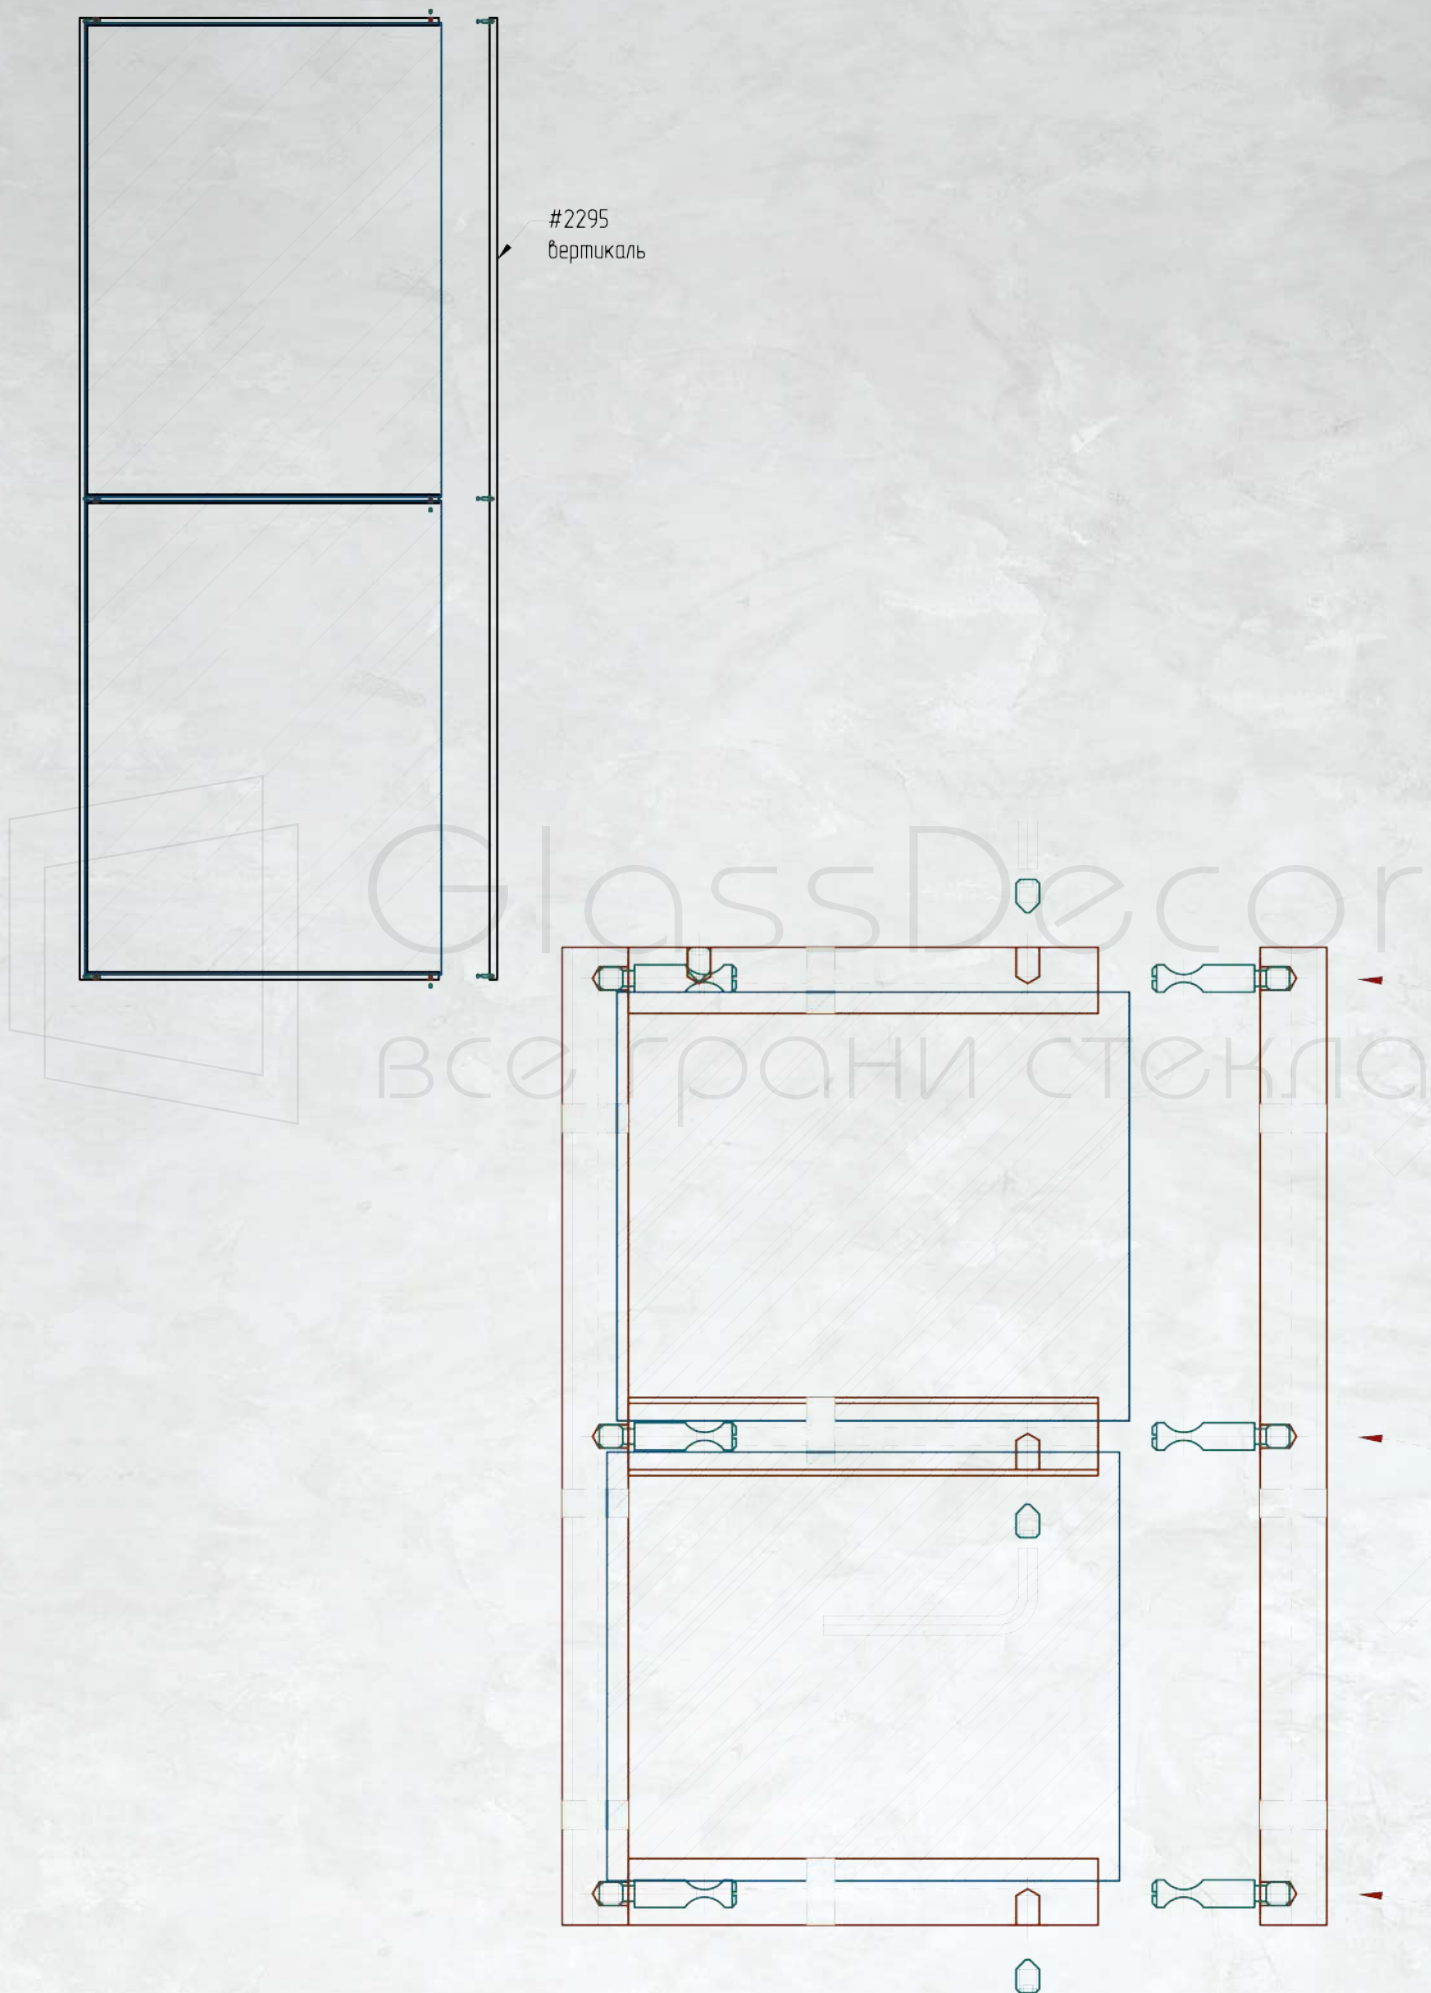

СХЕМА СБОРКИ