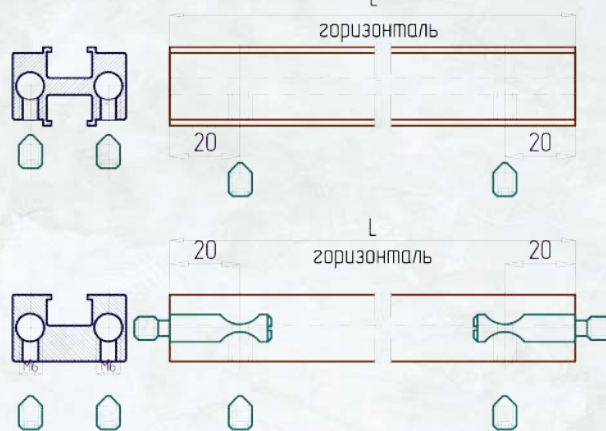

ОДНОСТВОРЧАТЫЕ РАСПАШНЫЕ ДВЕРИ И ПЕРЕГОРОДКИ

СХЕМЫ ОПРЕДЕЛЕНИЯ ЛЕВЫХ И ПРАВЫХ ДВЕРЕЙ

НАПРАВЛЕНИЕ ОТКРЫВАНИЯ	СХЕМА ДВЕРЕЙ С ПРИТВОРОМ В ЧЕТВЕРТЬ	
	ОДНОПОЛЬНЫХ	ДВУПОЛЬНЫХ
правое		
левое		

СТЕКЛО 8мм или 2х4мм

СХЕМА СБОРКИ

GlassDecor
все грани стекла

СХЕМА СБОРКИ

СХЕМА СБОРКИ

GlassDecor
все грани стекла

СХЕМА СБОРКИ

GlassDecor
Все грани стекла

СХЕМА СБОРКИ

#2296
горизонталь

СХЕМА СБОРКИ

СХЕМА СБОРКИ

нарезать резьбу М6 в горизонтальных профилях #2296

нарезать резьбу М6 в профилях #2298

нарезать резьбу М6 в горизонтальных профилях #2296

в вертикальных профилях - нарезать резьбу М6 под штак(в одних профилях #2295)